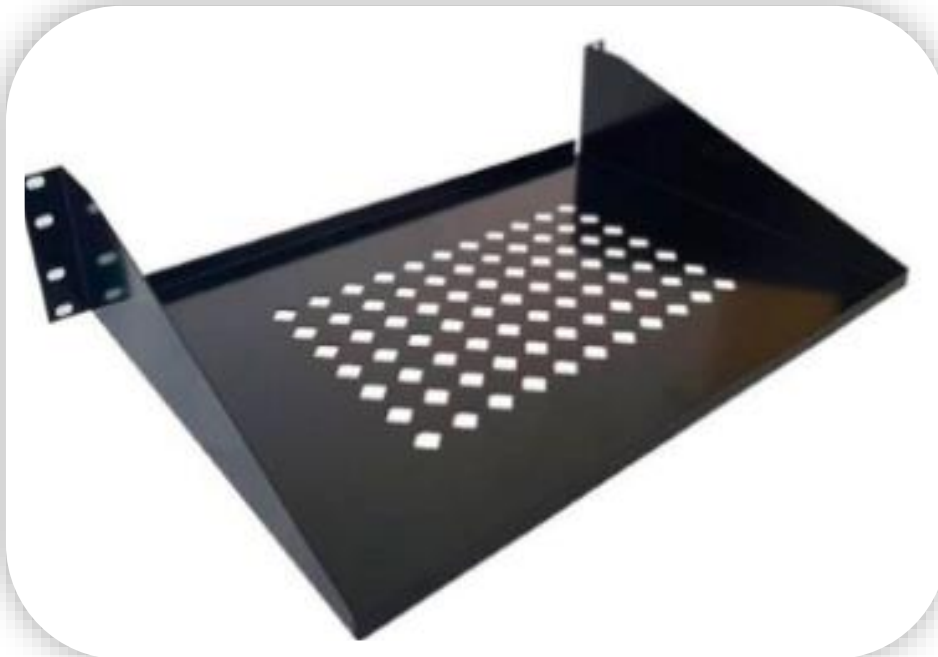

RR-UBQ44. Antena WiFi, SMA, 5DB, universal

RR-MW301: Router 2 antenas Mercusys 300Mbps

RR-TMP8/6: Conector RJ45 RLink, categoría 6e

Equipos y componentes de red

RR-AY100. Antena Yagui 20 DBi telefonia

RR-B00. Bandeja de fijación de equipos 19x7" p/pared y/o rack