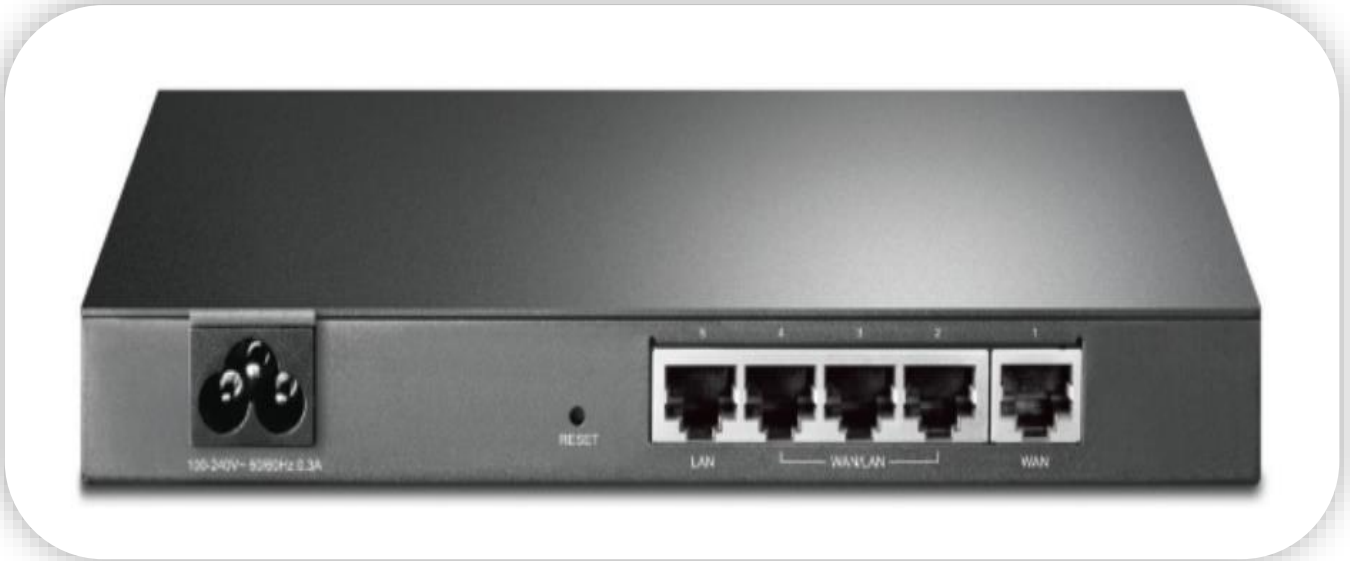

Equipos y componentes de red