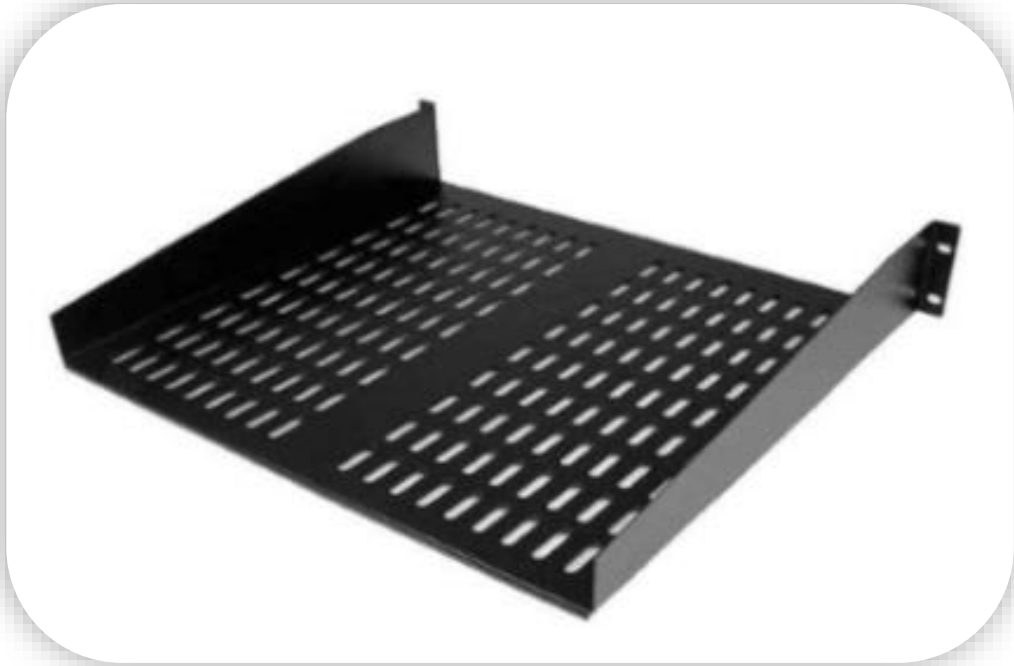

Equipos y componentes de red