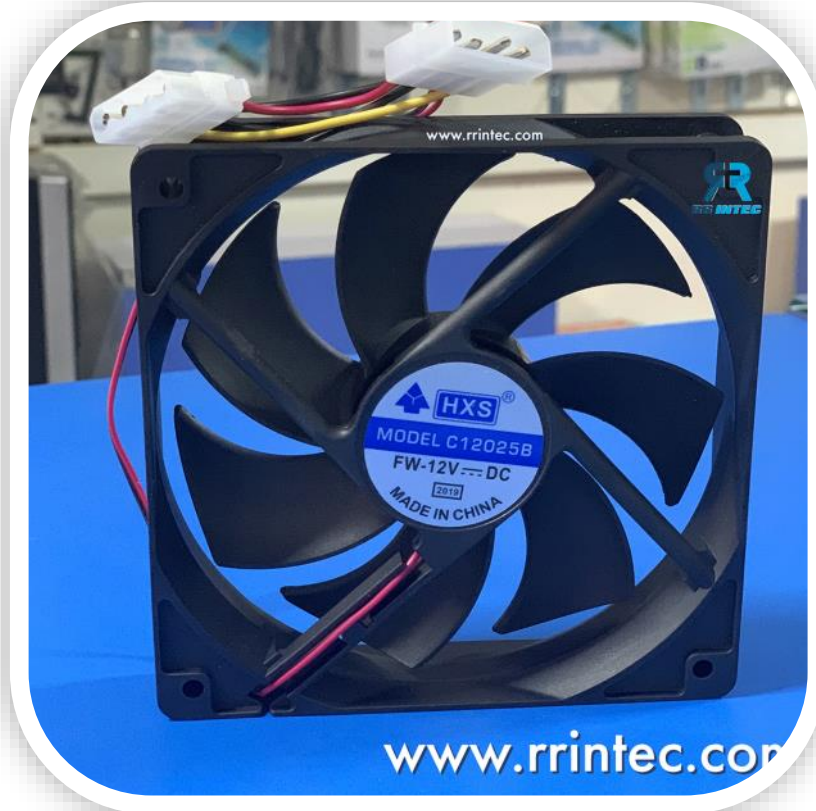

Tarjeta PCI Express a Puerto Serial

RR-PCIE232: Tarjeta PCI Express a RS232, 2 puerto serial

rrintec.com

RR Inversiones Tecnológicas C.A

@rrintec

@rrintec

Partes y Piezas de Computadoras

RR-HD-M1600. Disco Duro IDE, 160GB-7200rpm-8mb, Maxtor

RR-HD-ST3160. Disco Duro SATA, 160GB-7200rpm-8mb, SATA/300, Seagate

Partes y Piezas de Computadoras

RR-HD-205SI. Disco Duro SATA, 2TB-7200rpm-64mb, Seagate/Samsung

RR-HDN-1000. Disco Duro SATA, 1TB-7200rpm-8mb, 100% Nuevo

RR-FP650SL:Fuente de poder SLIM PC, 650W, 20+4 pines

RR-FP650:Fuente de poder para PC, 650W, 20+4 pines

Partes y Piezas de Computadoras

RR-DDR3-005:Memoria RAM para PC, DDR3, 4GB, Bus 1600Mhz, PC12800

RR-DDR3-004:Memoria RAM para PC, DDR3, 2GB, Bus 1333Mhz,

Partes y Piezas de Computadoras

RR-DDR2-003. Memoria RAM para PC, DDR2, 1GB, Bus 667 y 800Mhz

RR-DDR4-009. Memoria RAM para PC, DDR4, 8GB, Bus 2400Mhz

rrintec.com

RR Inversiones Tecnológicas C.A

@rrintec

@rrintec