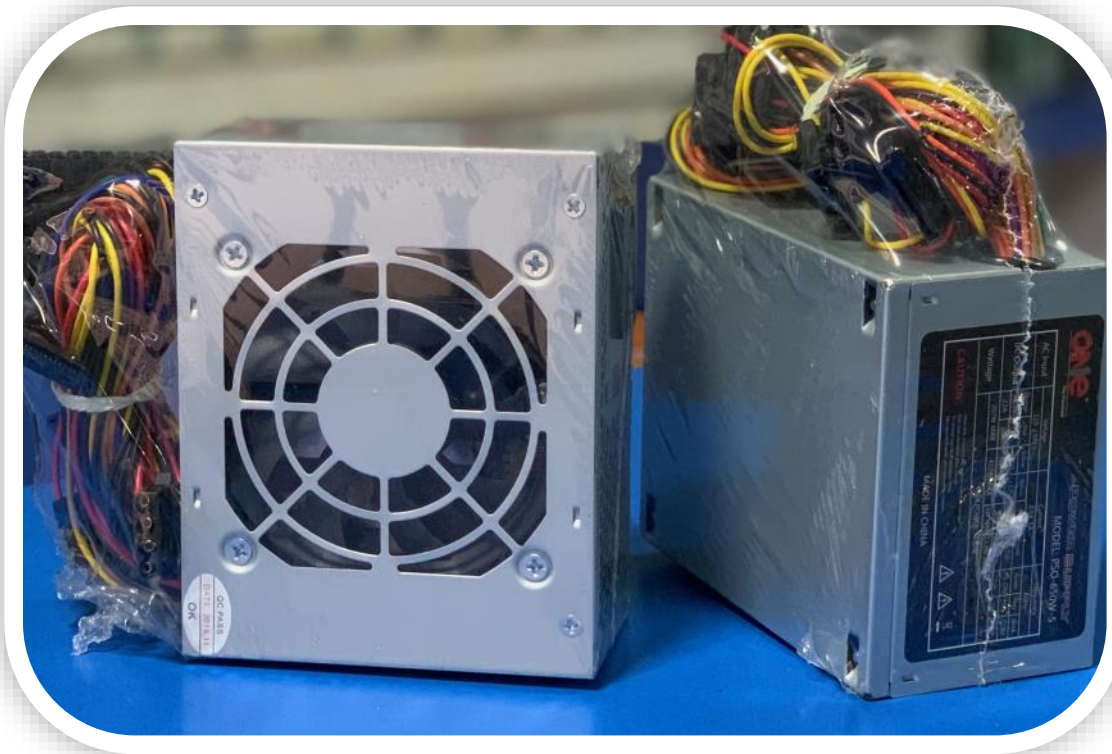

RR-FP650SL. Fuente de poder SLIM PC, 650W, 20+4 pines