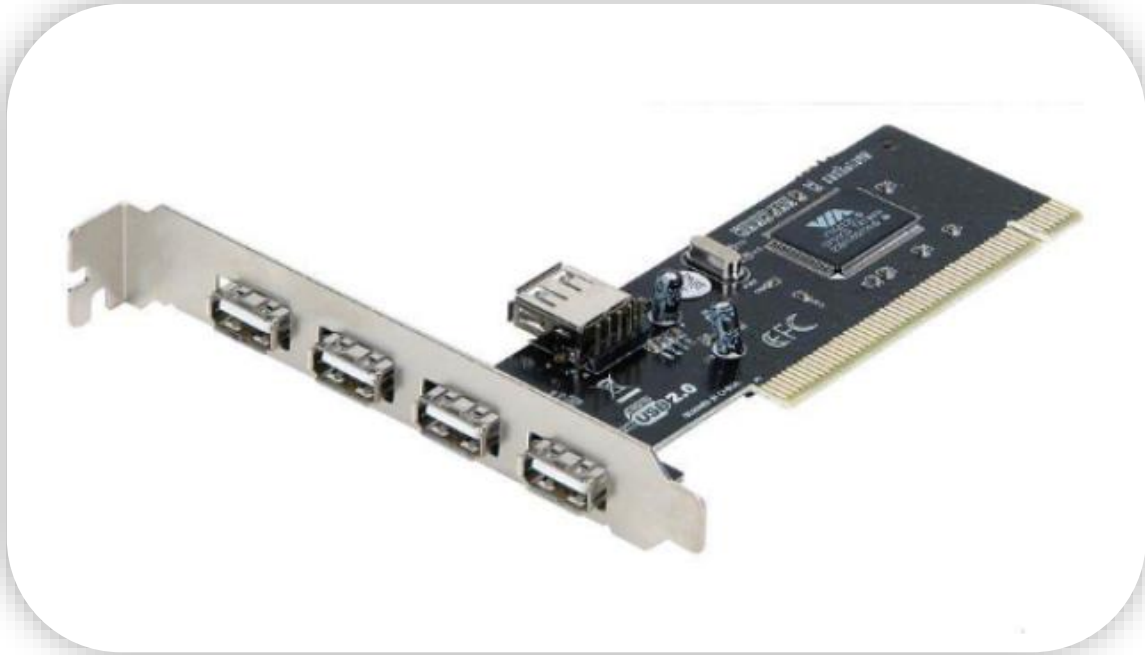

RR-PCIUSB. Tarjeta PCI a USB, 4 puertos, 1 interno