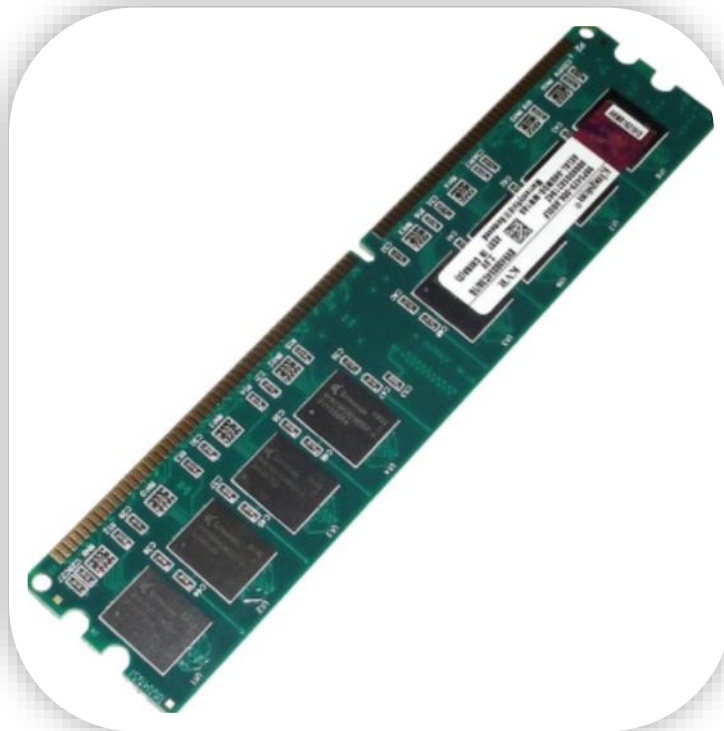

RR-DDR1-001. Memoria RAM para PC, DDR400, 1GB, PC3200