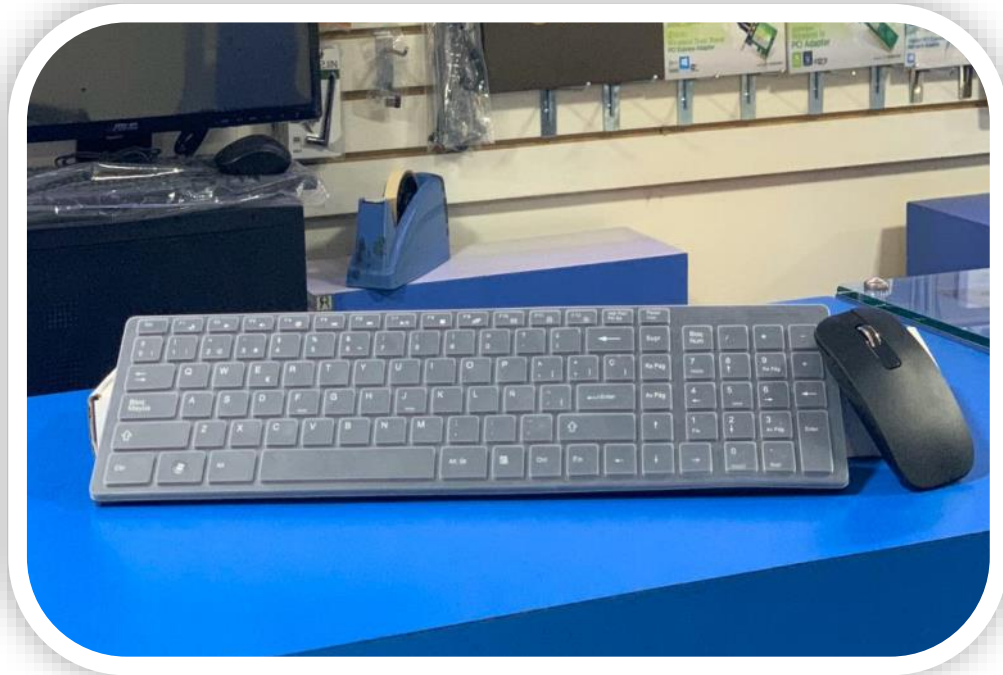

Periféricos de Computadoras

RR-W900: Combo teclado/mouse inalámbrico Ultra-Thin Fasion

RR-KB-100: Teclado USB sencillo Milang

rrintec.com

RR Inversiones Tecnológicas C.A

@rrintec

@rrintec

Periféricos de Computadoras

RR-KB8000:Teclado HP tipo Gamer iluminado

RR-KB8000:Teclado MIXIE tipo Gamer iluminado

Periféricos de Computadoras

RR-M1000: Mouse Inalámbrico USB

RR-M28: Mouse Alámbrico USB, Lenovo sencillo

Periféricos de Computadoras