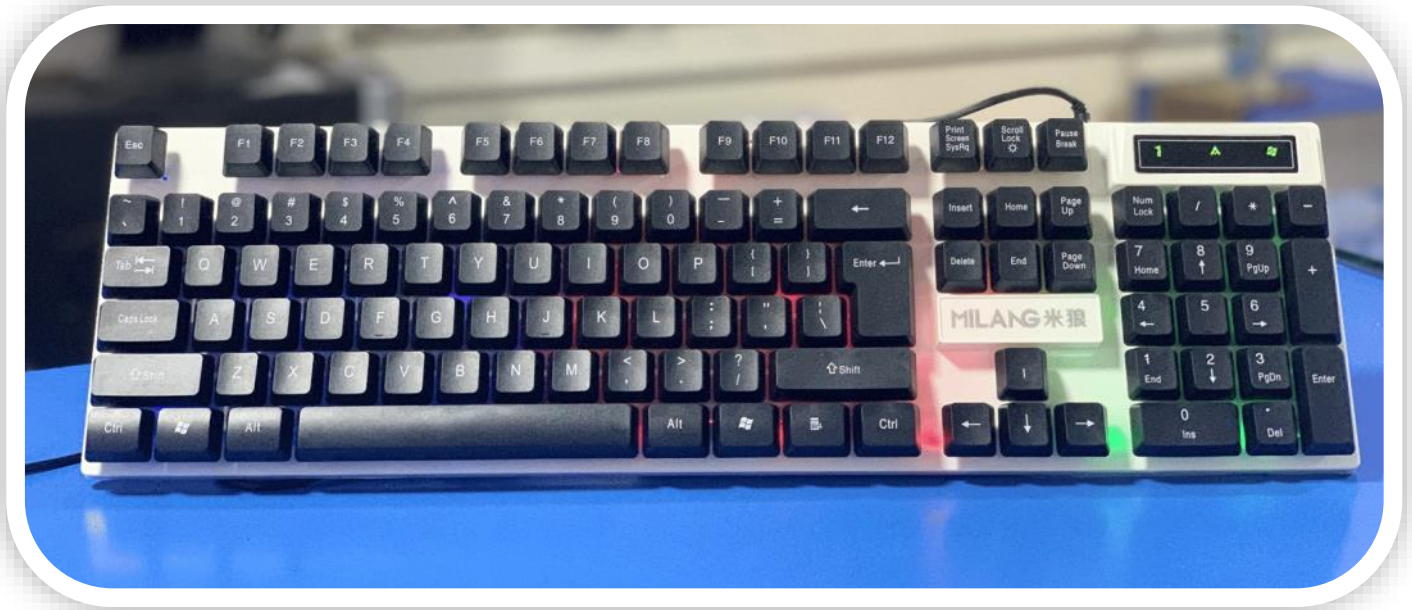

Periféricos de Computadoras

RR-W900: Combo teclado/mouse inalámbrico Ultra-Thin Fasion

RR-KB-100: Teclado USB sencillo Milang

rrintec.com

RR Inversiones Tecnológicas C.A

@rrintec

@rrintec

Periféricos de Computadoras

RR-KB8000:Teclado HP tipo Gamer iluminado

RR-KB8000:Teclado MIXIE tipo Gamer iluminado

Periféricos de Computadoras

RR-M1000: Mouse Inalámbrico USB

RR-M28: Mouse Alámbrico USB, Lenovo sencillo

Periféricos de Computadoras