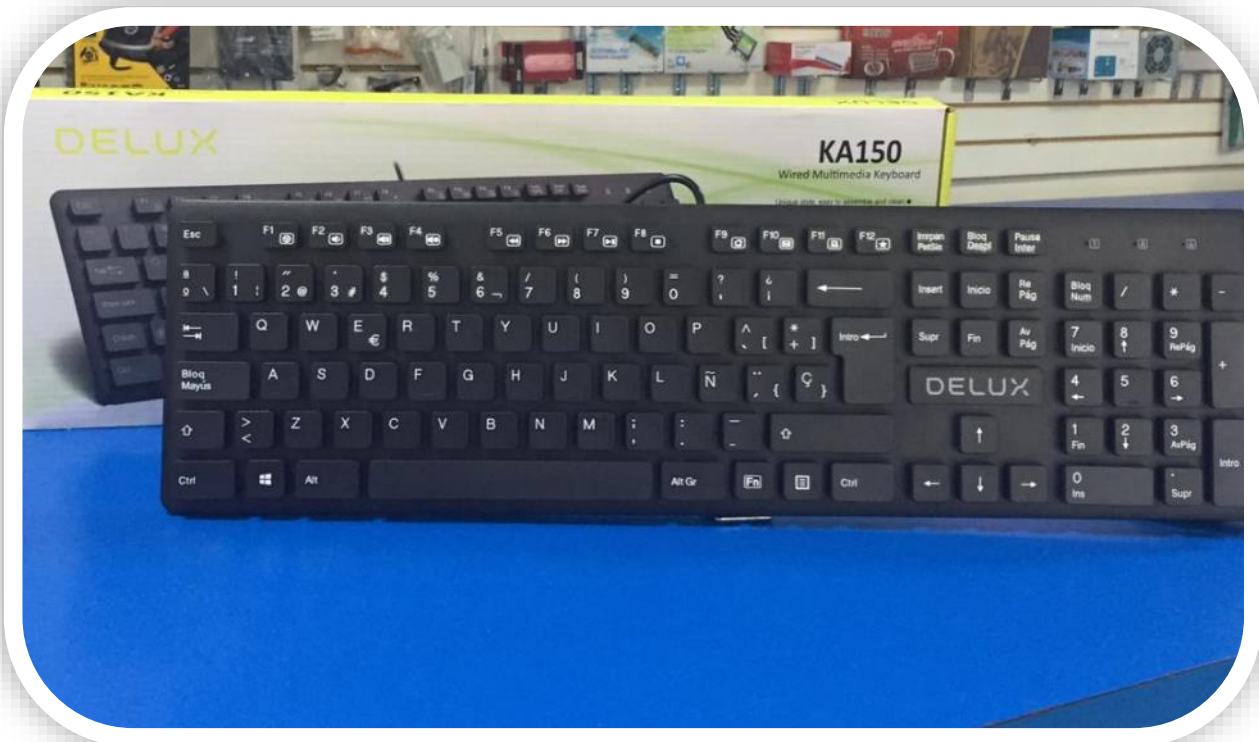

RR-KB-400. Teclado alámbrico USB, Delux elegante

RR-KD361. Webcam sencilla marca Cidsu

RR-KVM44: Switch tipo KVM, 4 entradas, 1 salida. monitor/ teclado/ mouse USB