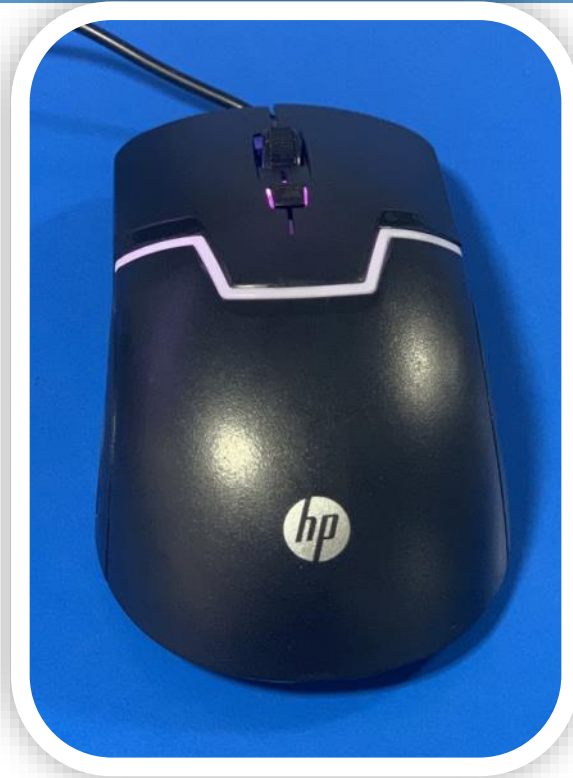

Periféricos de Computadoras