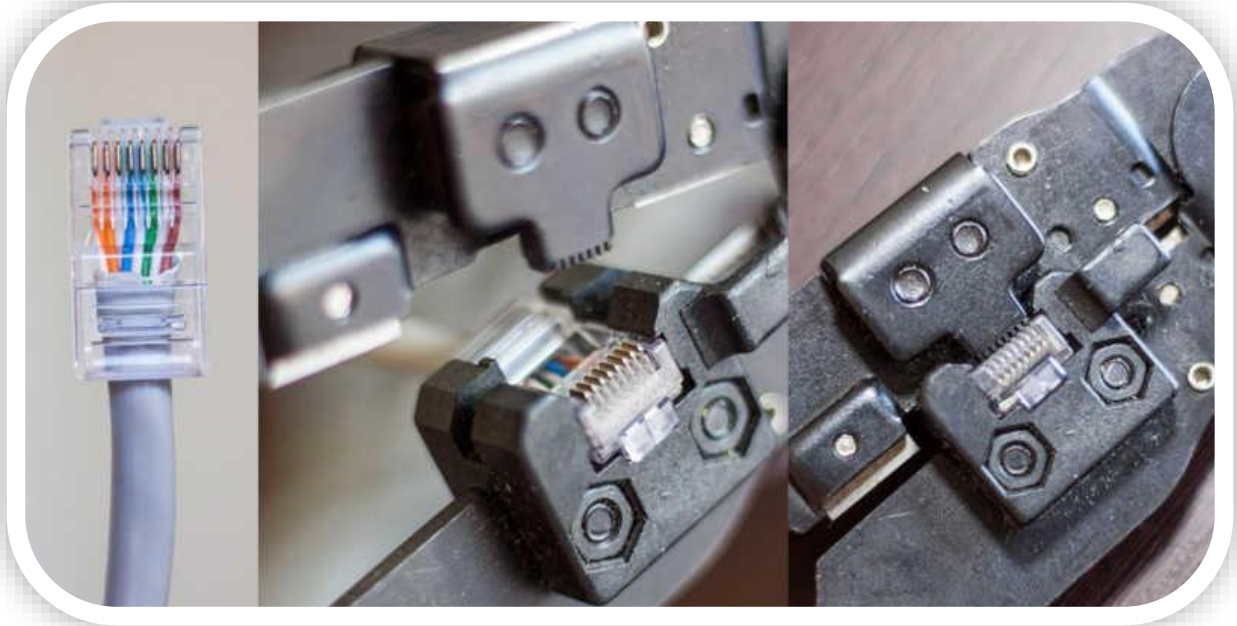

RR-TMP8/XX3. Ponchada de conector RJ45 (una punta)