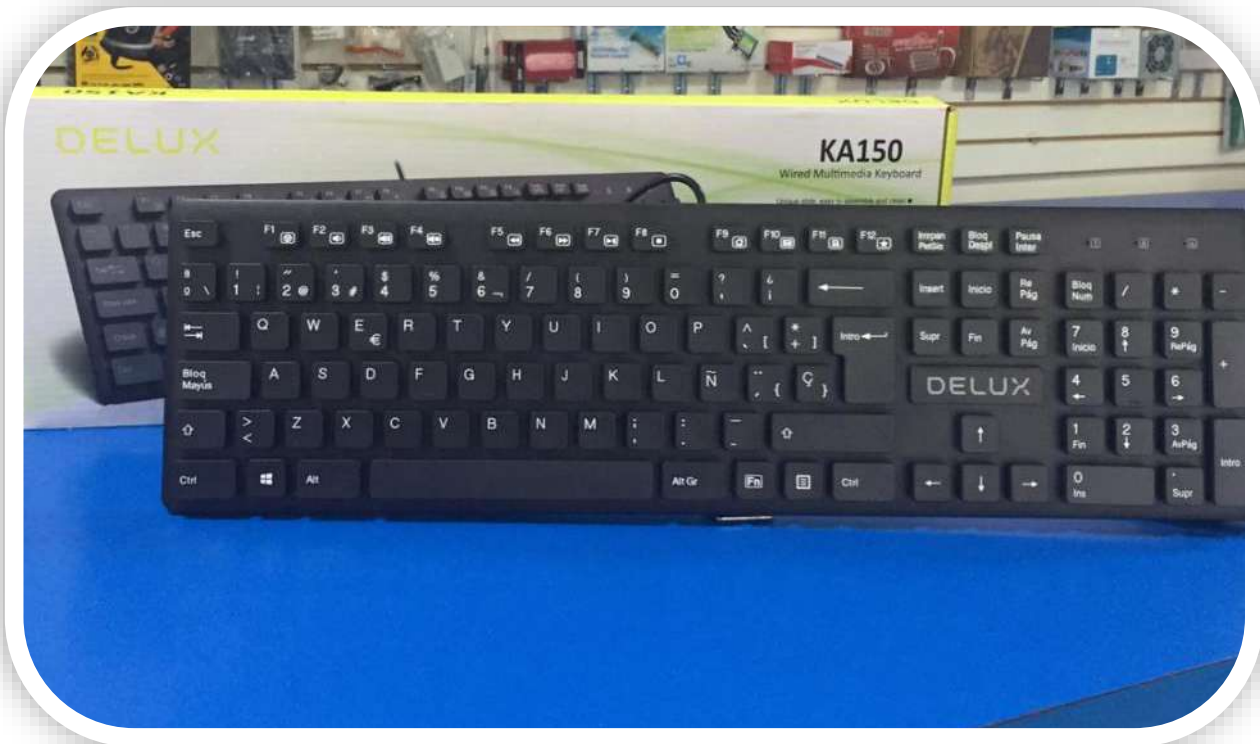

# Periféricos de Computadoras

**RR-KD361. Webcam sencilla marca Genius**

**RR-KB-400. Teclado alámbrico USB, Delux elegante**

**RR-KD361. Webcam sencilla marca Cidsu**

**RR-KVM44: Switch tipo KVM, 4 entradas, 1 salida. monitor/ teclado/ mouse USB**