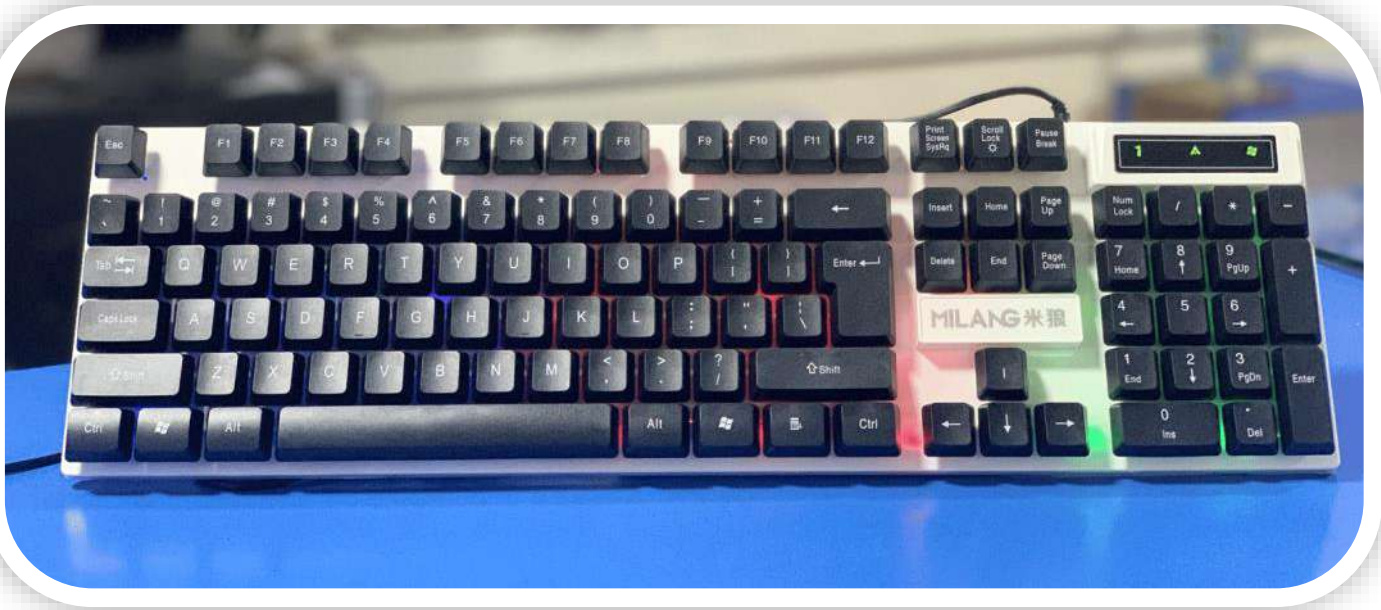

Periféricos de Computadoras

RR-KB8000: Teclado HP tipo Gamer iluminado