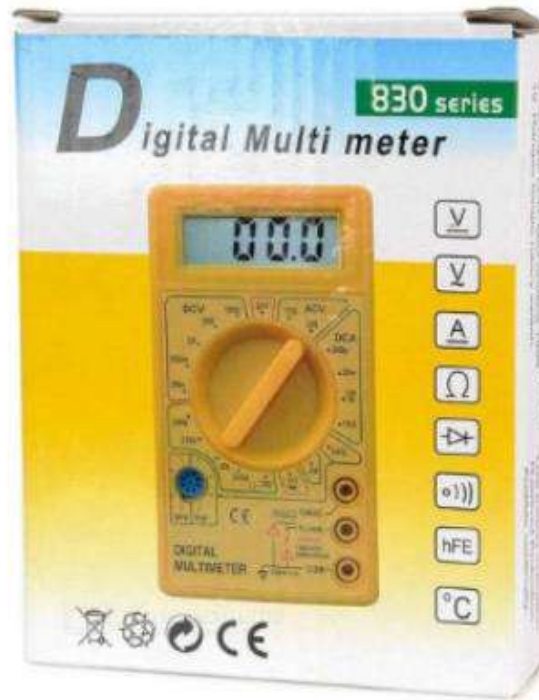

Suministros y Herramientas de Trabajo

RR-DT830. Tester sencillo V, Amp, Ohm marca Brufer

rrintec.com

RR Inversiones Tecnológicas C.A

@rrintec

@rrintec