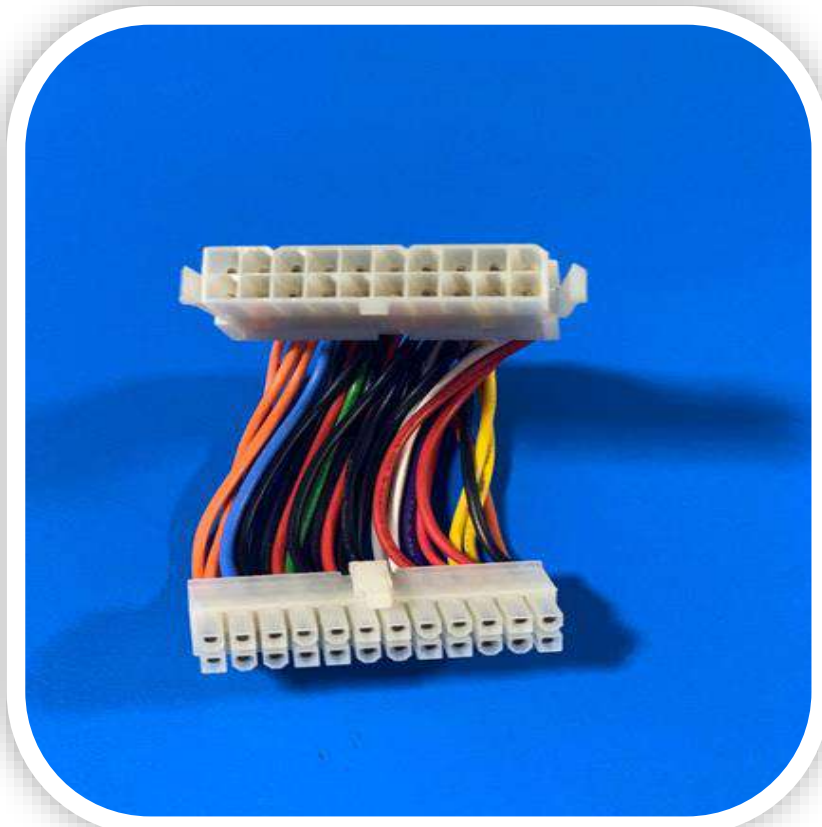

# Cables y Conexiones de Alimentación AC-DC

**RR-AC122: Conector Plus P/Cargador Dos Pines**

**RR-ADPL58: Adaptador fuente de poder de 20 a 24 pines**