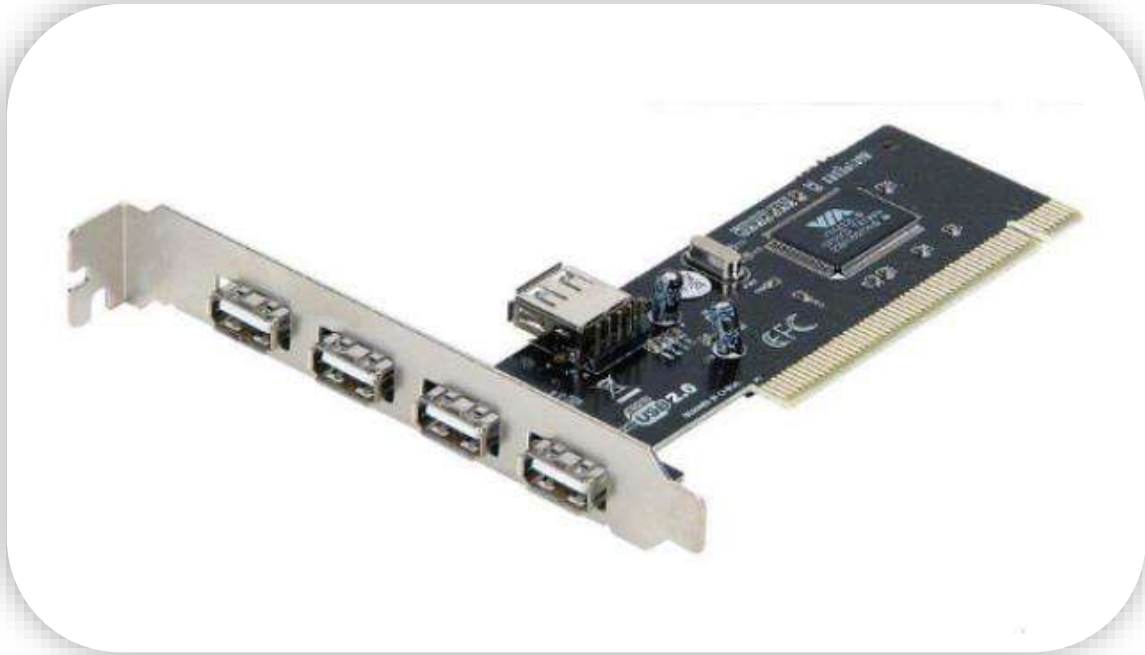

**RR-I333. Procesador Intel i3 3Ghz, Socket 1155**

**RR-I555. Procesador Intel i5 3Ghz, Socket 1155**

**RR-E7500: Procesador Core 2 Duo 2.93Ghz 3mb, 775, Recertificado**

**RR-MB-1155G. Tarjeta Madre 1155 Dual Core i3/i5/i7, DDR3, Recertificada**

**RR-MB-945G. Tarjeta Madre 945GC, Socket 775, DDR2, VGA, LAN Recertificada**

**RR-PCIEUSB3. Tarjeta PCI Express a puerto USB 3.0**

**RR-PCIEPRL. Tarjeta PCI Express a puerto paralelo DB25**

**RR-PCI232. Tarjeta PCI a RS232, 2 puerto serial**

**RR-PCIUSB2. Tarjeta PCI a USB, 2 puertos + 1 interno marca Lan-pro**

**RR-PCIUSB. Tarjeta PCI a USB, 4 puertos, 1 interno**

**RR-PCISAT. Tarjeta PCI a puerto SATA e IDE**

**RR-PCIPRL . Tarjeta PCI a puerto paralelo DB25**