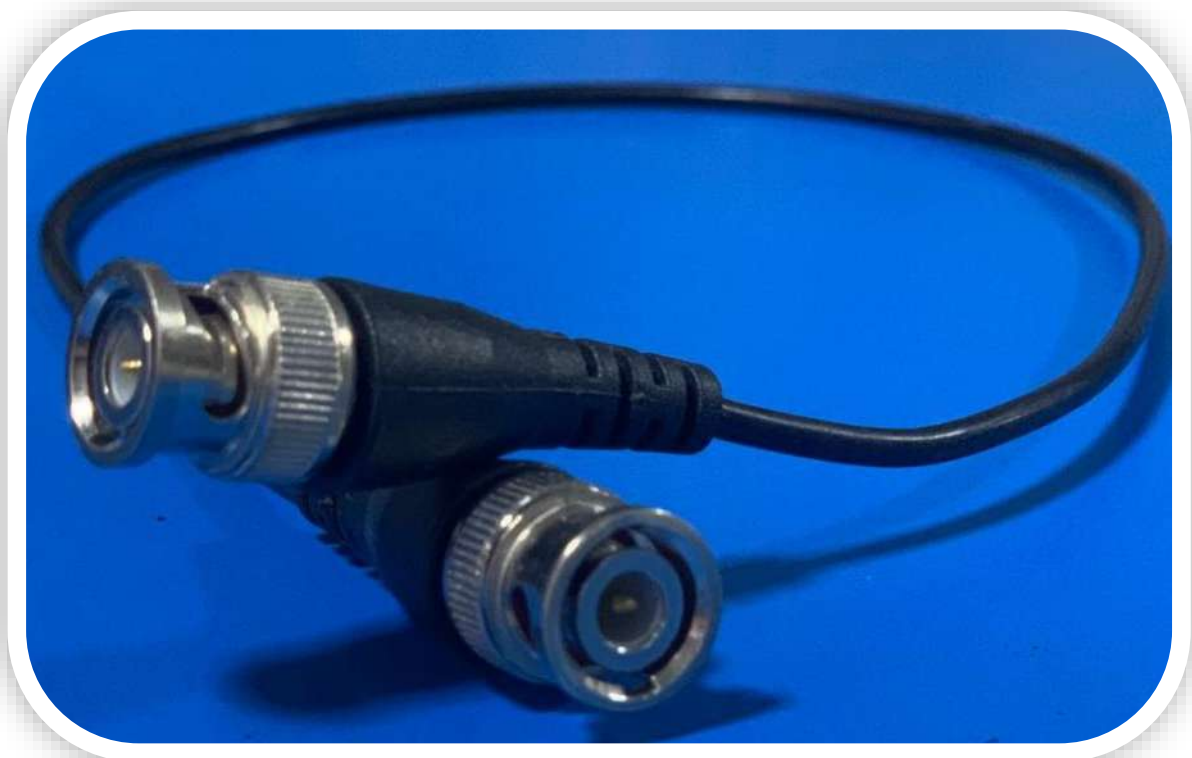

RR-BNC002. Extensión BNC, 20cm, tipo patchcord BNC