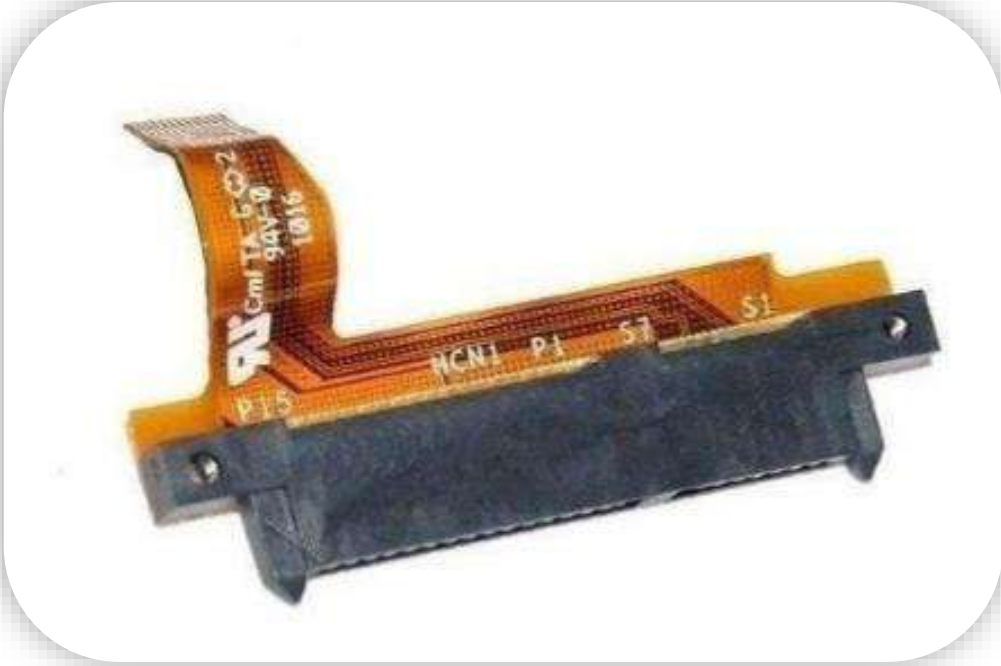

Partes, Piezas y Accesorios de Laptop

RR-FLJDD1. Fleje para disco duro de Laptop