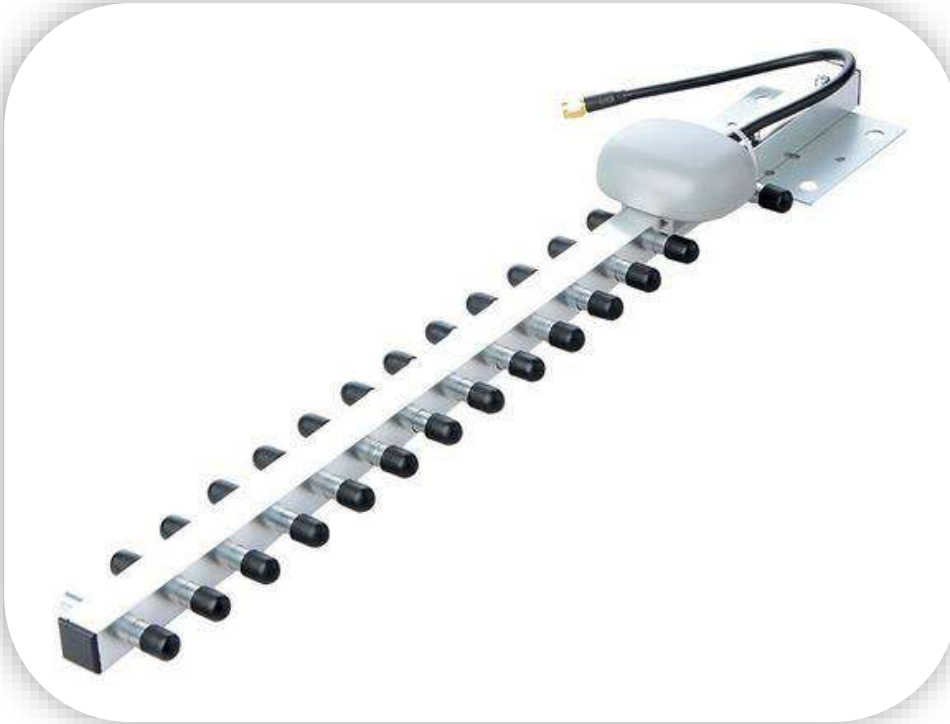

**RR-MW325: Router 4 antenas Mercusys 300Mbps**

**RR-T340. Antena SMA, router/telular universal**

**RR-UBQ44. Antena WiFi, SMA, 5DB, universal**

**RR-MW301: Router 2 antenas Mercusys 300Mbps**

**RR-TMP8/6: Conector RJ45 RLink, categoría 6e**

**RR-AY100. Antena Yagui 20 DBi telefonia**

**RR-B00. Bandeja de fijación de equipos 19x7" p/pared y/o rack**

**RR-B10. Bandeja de fijación de equipos 19x12" p/pared y/o rack**

**RR-UBQ44. Antena picostation Ubiquiti largo alcance**

# Equipos y componentes de red

**RR-UBQ44. Antena picostation Ubiquiti largo alcance**

**RR-UTPN5/B. Bobina de cable UTP, 70% cobre, cat5e, 305m**