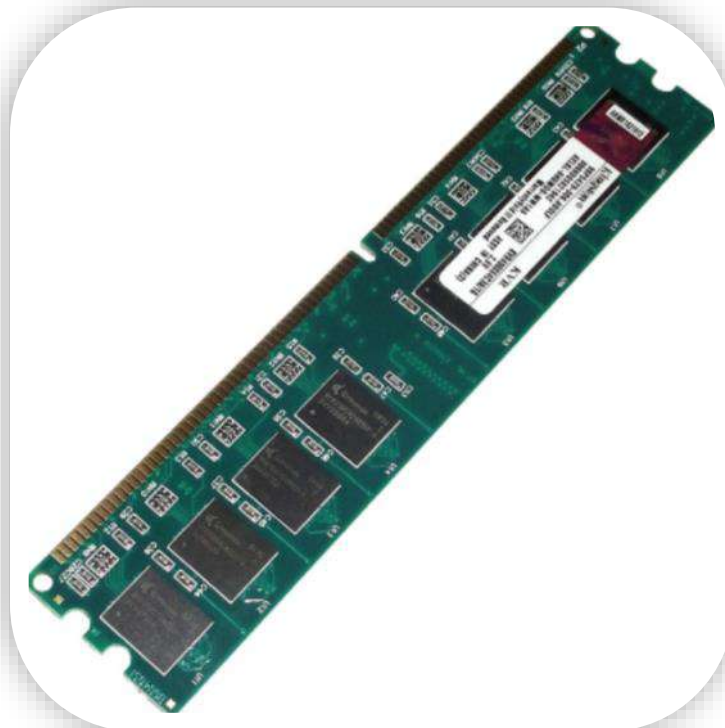

RR-DDR1-001. Memoria RAM para PC, DDR400, 1GB, PC3200