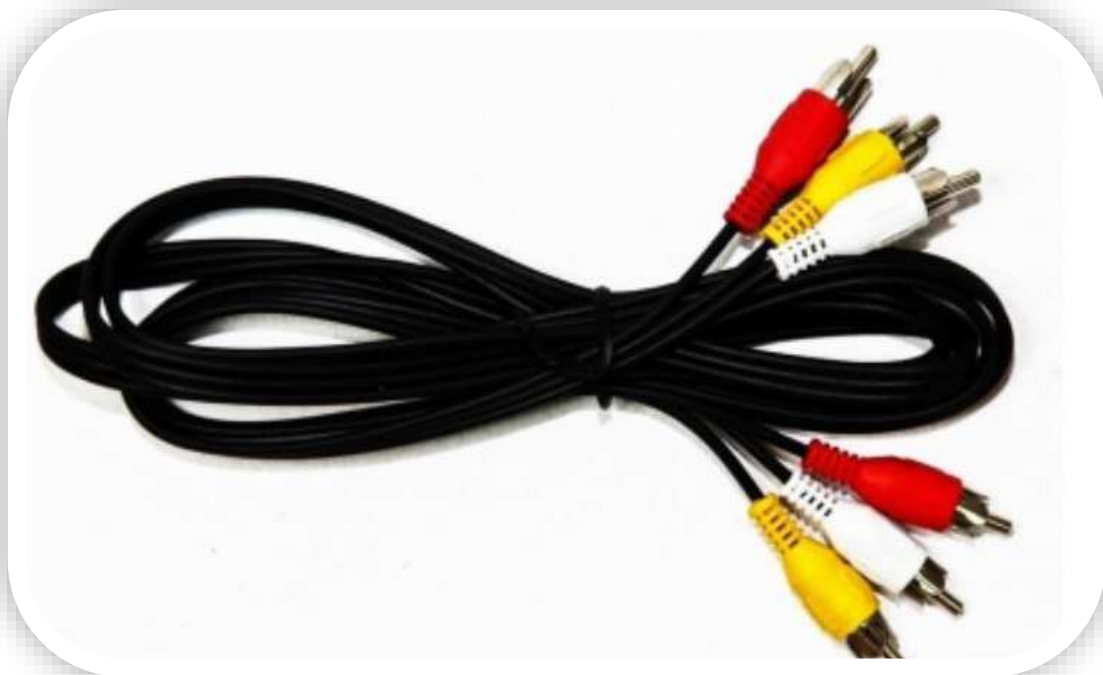

Cables y Conexiones de Audio y/o Video