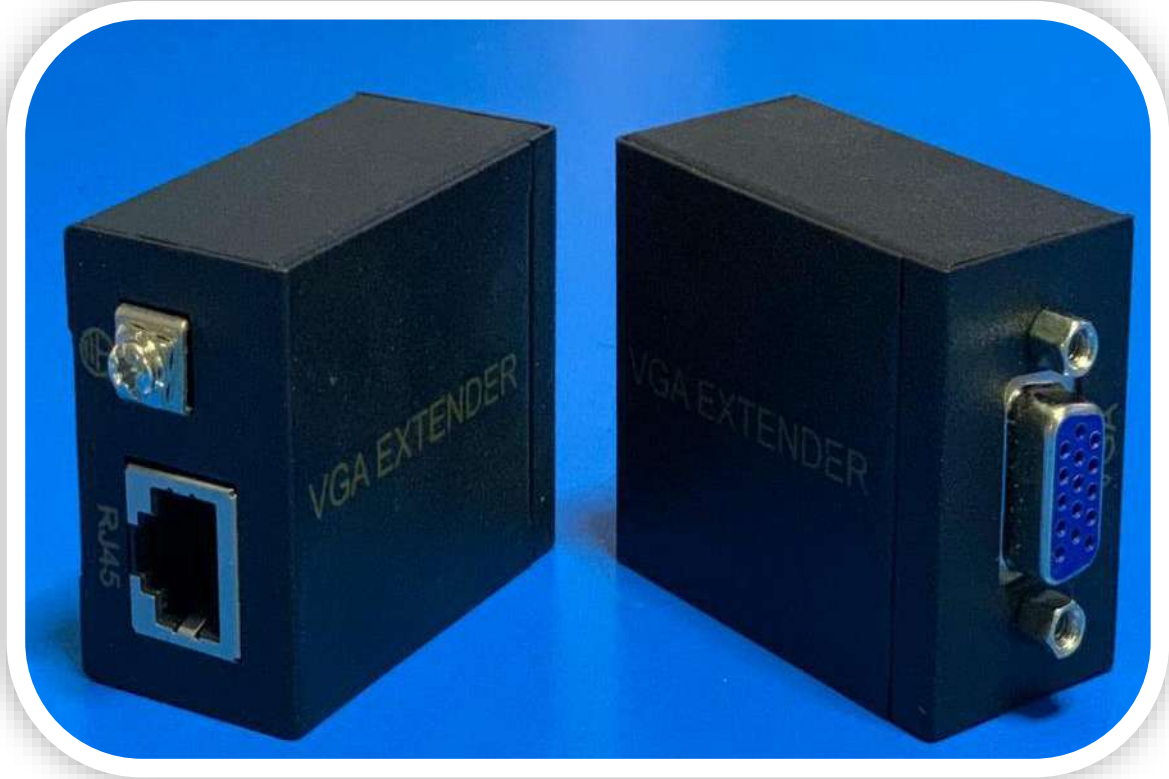

# Cables y Conexiones de Audio y/o Video

**RR-VGA01 Extensión VGA, estándar, 1.5 metros**

**RR-VGA20 Balun VGA-UTP, para extender VGA hasta 30 metros EL PAR**

# Cables y Conexiones de Audio y/o Video

**RR-VGAE60 Extensor Balun VGA por UTP hasta 60 metros**

**RR-YVGA Extensión VGA tipo "Y", 1 macho, 2 hembras**