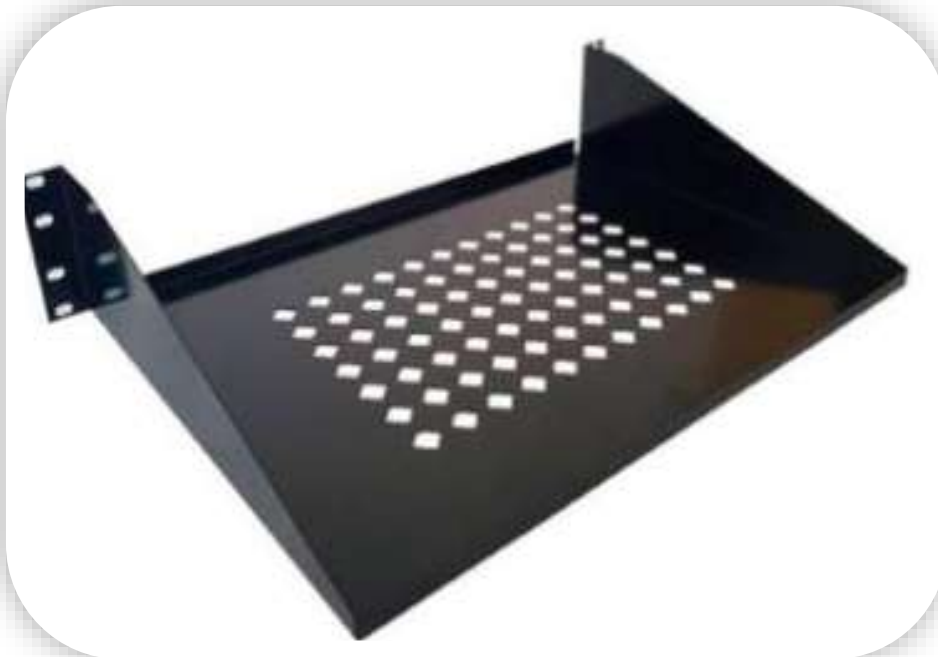

RR-AY100. Antena Yagui 20 DBi telefonia