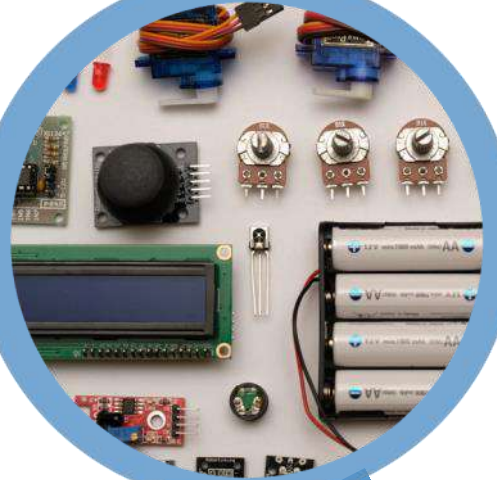

Baterías y otras fuentes de alimentación