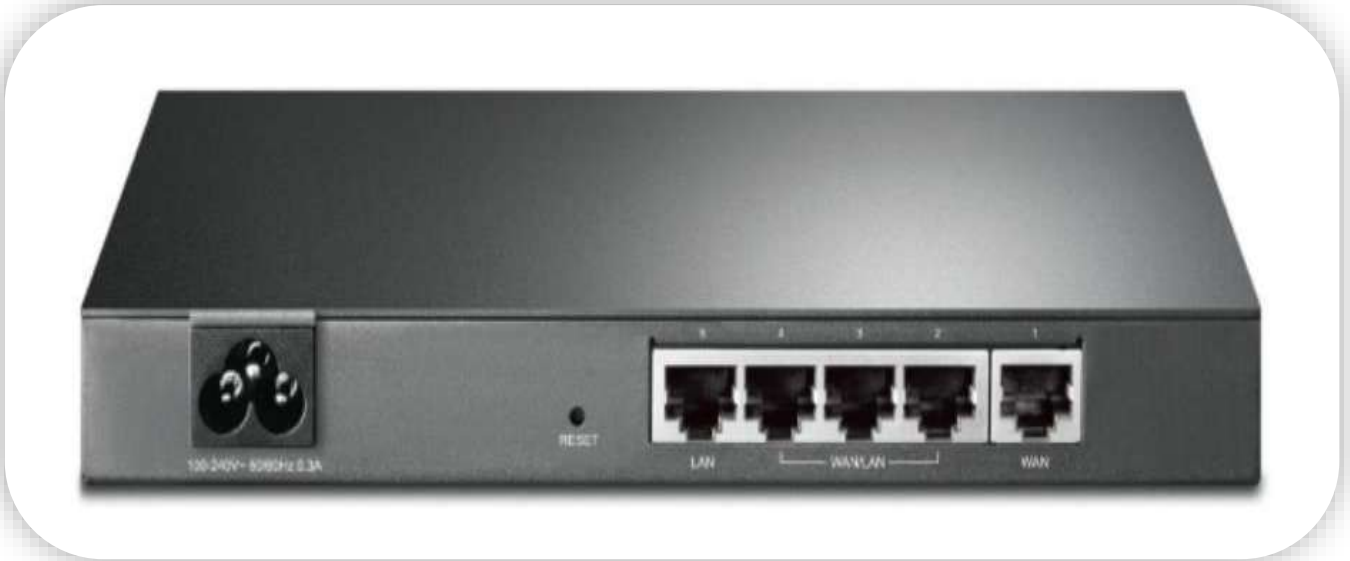

**RR-AY100. Antena Yagui 20 DBi telefonia**

**RR-B00. Bandeja de fijación de equipos 19x7" p/pared y/o rack**

**RR-B10. Bandeja de fijación de equipos 19x12" p/pared y/o rack**

**RR-UBQ44. Antena picostation Ubiquiti largo alcance**

# Equipos y componentes de red

**RR-UBQ44. Antena picostation Ubiquiti largo alcance**

**RR-UTPN5/B. Bobina de cable UTP, 70% cobre, cat5e, 305m**