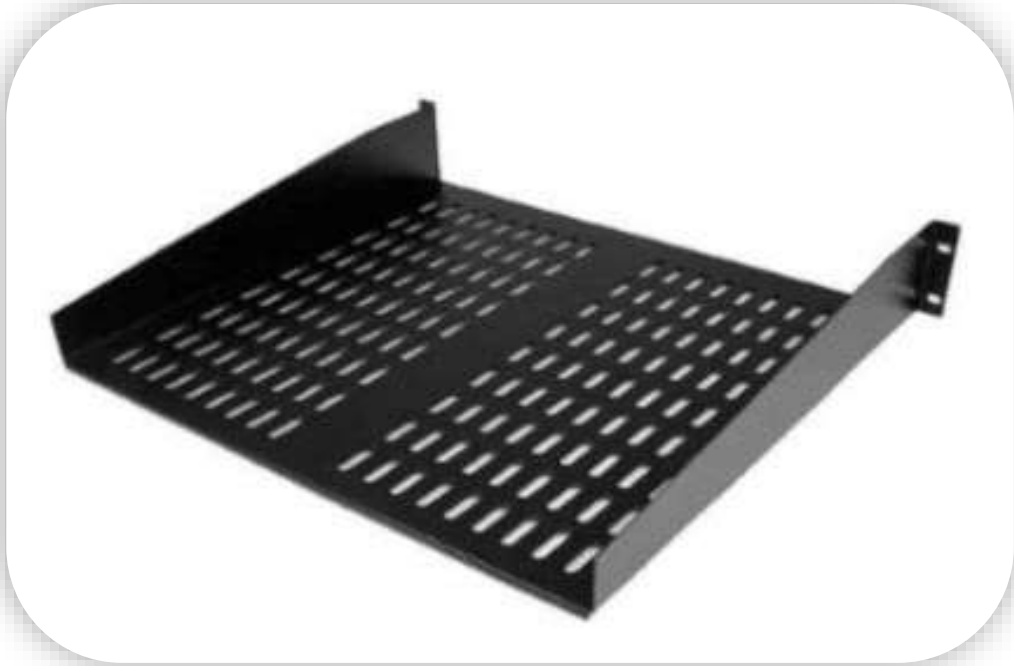

RR-B00. Bandeja de fijación de equipos 19x7" p/pared y/o rack