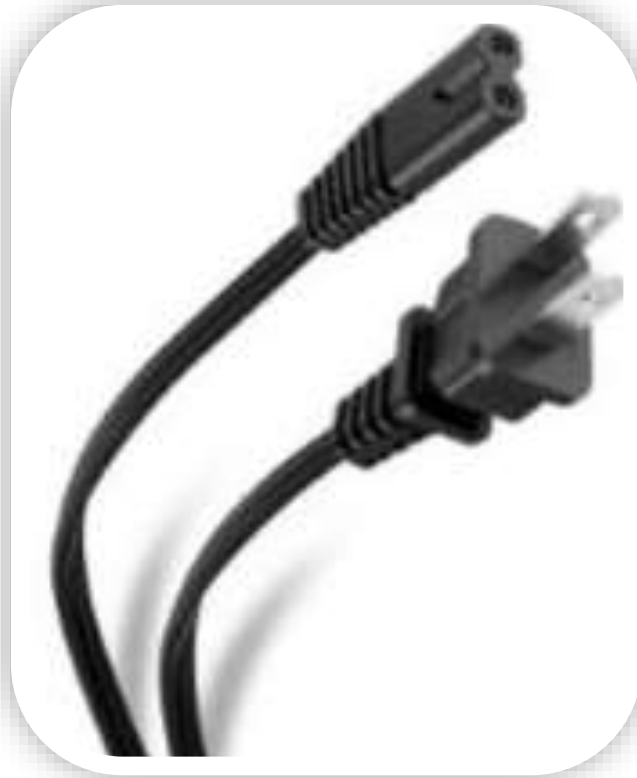

Cables y Conexiones de Alimentación AC-DC

RR-AC08. Extensión de corriente AC 2 polos, tipo 8