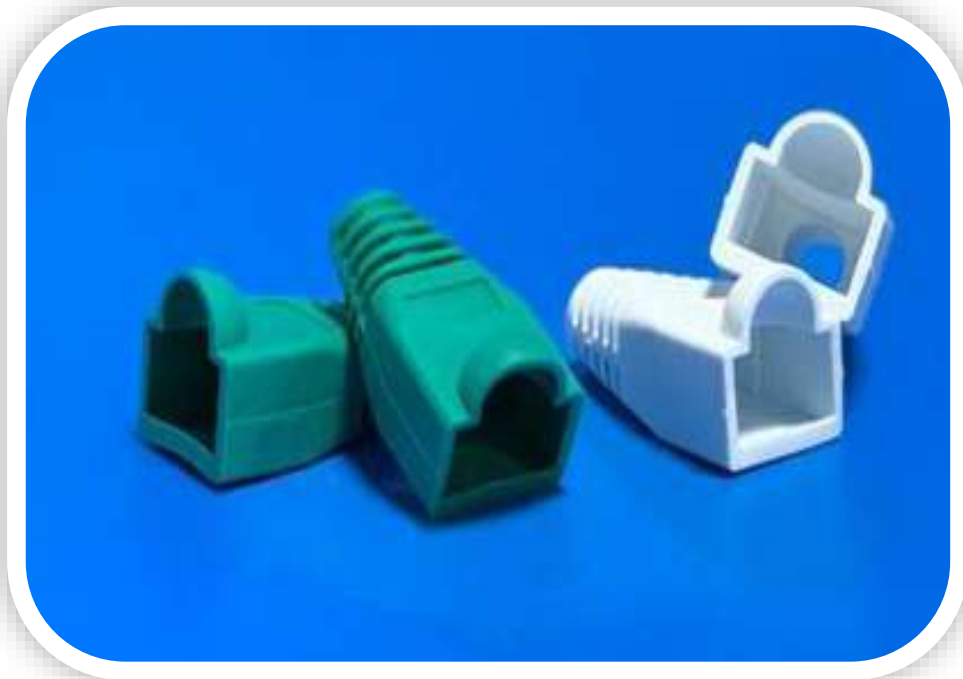

# Equipos y componentes de red

**RR-TPAC50: Router TpLink Dual Band 4 antenas fijas 300Mbps**

**RR-UTPN5: Cable UTP 100% cobre cat5e, por metro**

# Equipos y componentes de red

**RR-MDA14: Modem Router ADSL ZTE recertificado 150Mbps 1 antena**

**RR-N1000: Capucha/Bota para conector RJ45, azul/amarillo/negro/rojo**