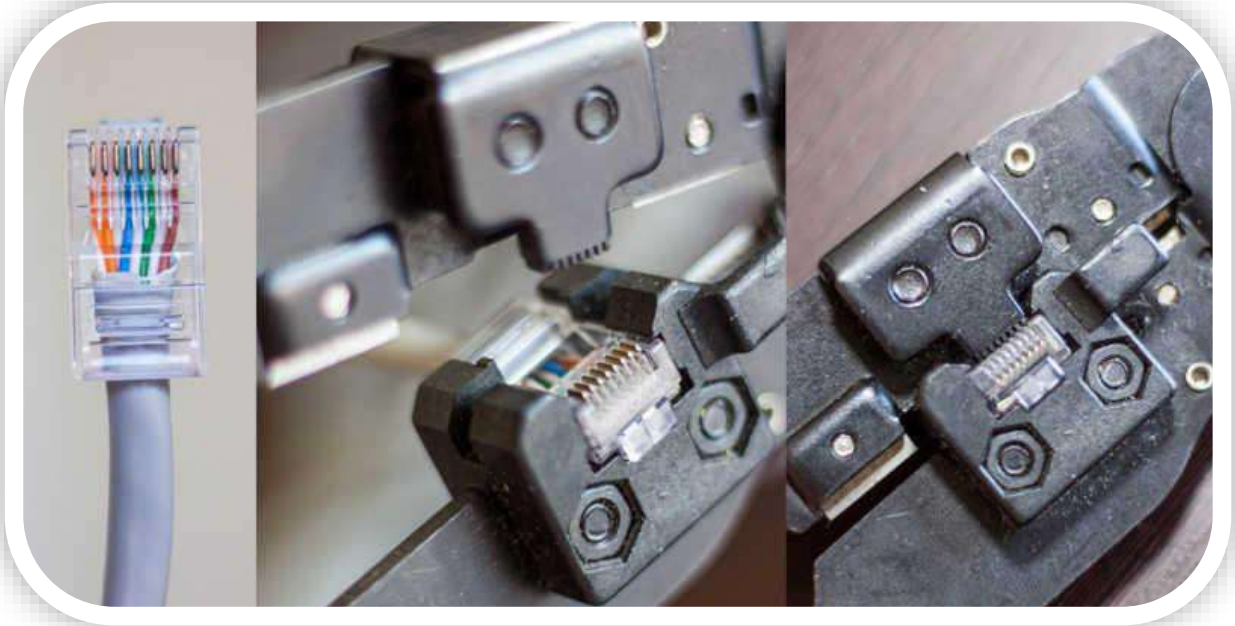

**RR-PONCTIPOF. Ponchada conector tipo F**

**RR-TMP8/XX3. Ponchada de conector RJ45 (una punta)**

**RR-SVC11. Programacion llave de contacto tipo sovica**