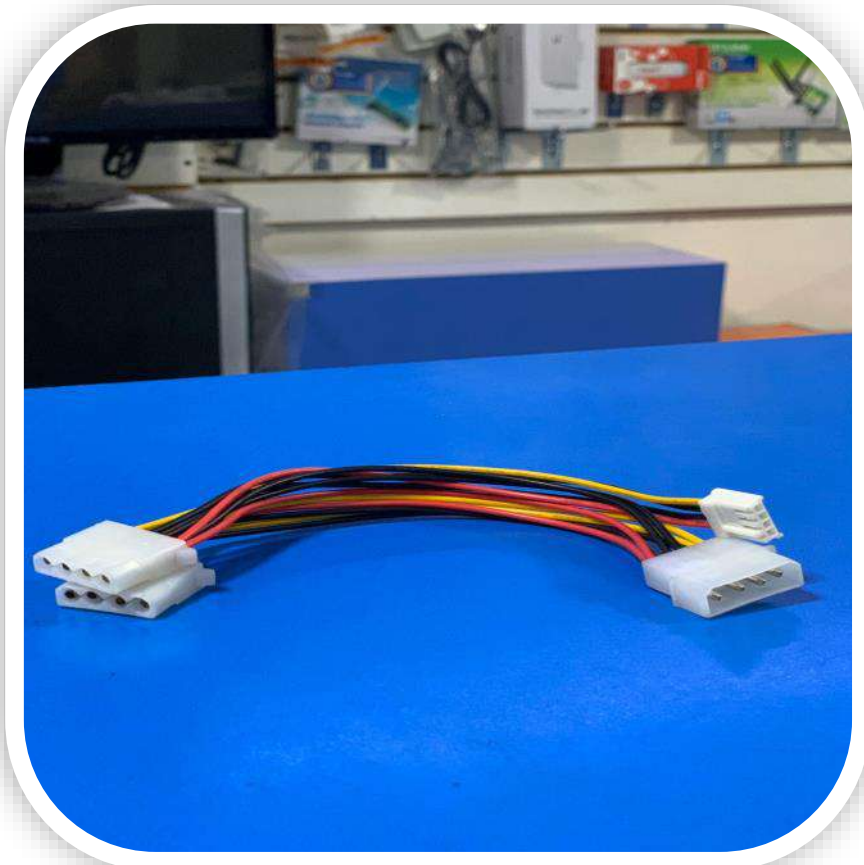

RR-YMLX: Cable Molex tipo "Y" 1x2, para corriente