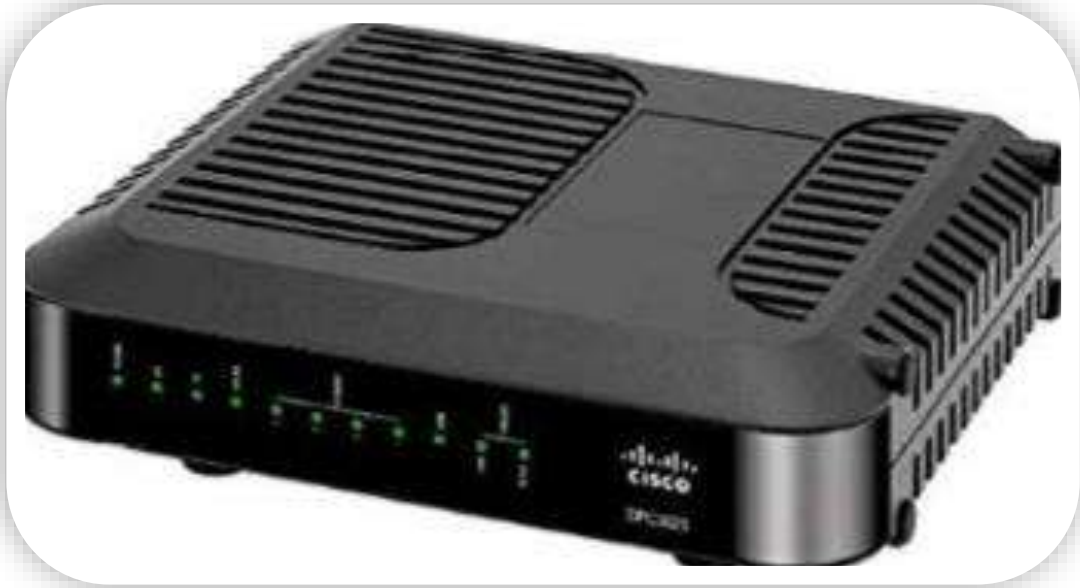

**RR-JKB06. Jack Coupler RJ45, Categoría 6**

**RR-MD4GMF12. Modem 4G p/internet MiFi portátil Netgear, Movistar**

**RR-MD4GMF15. Modem 4G p/internet MiFi portatil Wipod ZTE  
Digitel**

**RR-TG862G. Modem Router (Cablemodem) Arris p/Inter recertifica-  
do**

**RR-DPC3825. Modem Router (Cablemodem) Cisco p/Inte**

**RR-M6580. Modem Router (Cablemodem) Motorola ideal para In-  
ter**

# Equipos y componentes de red

**RR-CG3000. Modem Router (Cablemodem) NetGear CG3000 ideal para Inter**

**RR-A155U2: Tarjeta de Red USB, Inalámbrica Genérica**