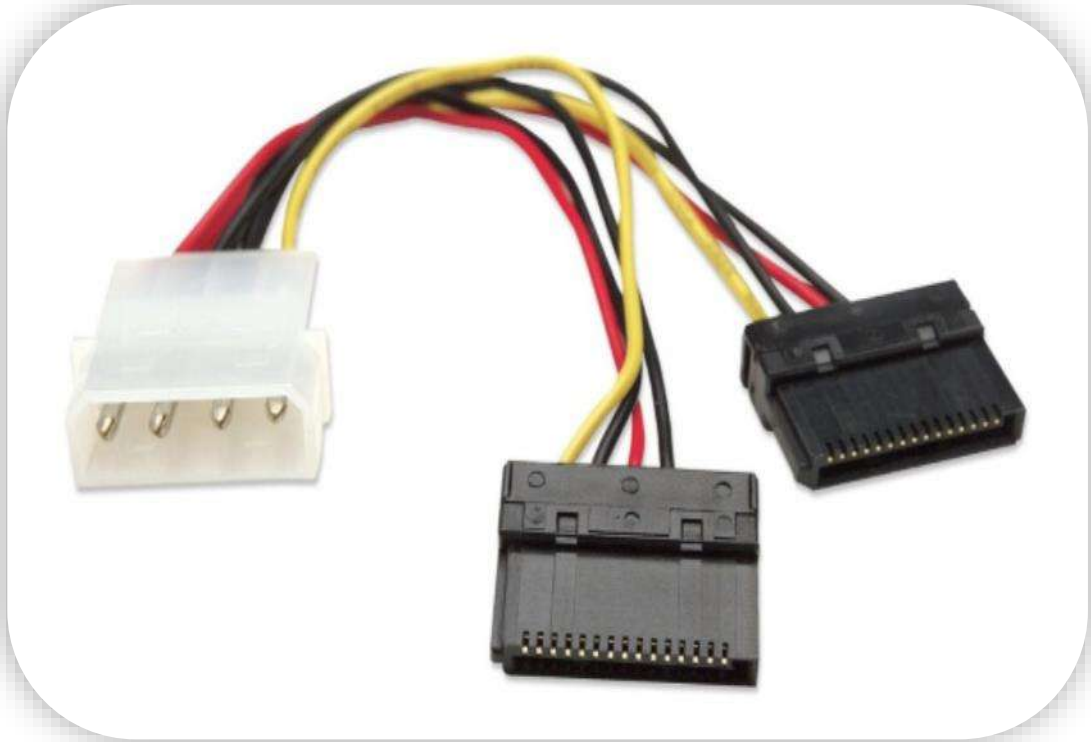

Cables y Conexiones de Alimentación AC-DC

RR-SAT22. Cable SATA de corriente doble